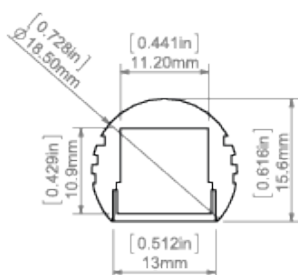

promienia może być bardziej lub mniej widoczne)

DOSTĘPNE DŁUGOŚCI

Nr Ref	wykończenie powierzchni	dostępne długości
B3777ANODA_1	Srebrny anodowany	1000 mm
B3777ANODA_2	Srebrny anodowany	2000 mm
B3777ANODA_3	Srebrny anodowany	3000 mm

RYSUNEK TECHNICZNY