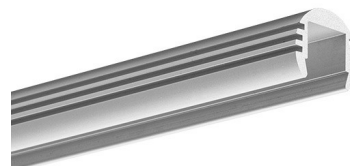

OPIS PRODUKTU

- Zaprojektowany do uzyskania stopnia ochrony IP67
- Estetyczna forma
- Możliwość uzyskania linii światła
- Dobre odprowadzenie ciepła

WYKOŃCZENIE :

Srebrny anodowany

*Inne kolory wykończenia dostępne na zamówienie

Wypełnij puste pola

Nr produktu	
Typ oprawy	
Firma	
Projekt	
Data	

SPECYFIKACJA TECHNICZNA

Przeznaczenie produktu

- do budowy liniowych opraw wiszących

Montaż

- za pomocą zaślepek przewodnikowych
- za pomocą mocowników i zawieszek dostępnych w ofercie KLUŚ

Dodatkowe informacje

- możliwość wykonania oprawy liniowej o stopniu ochrony IP67, co oznacza oprawę pyłoszczelną i wodoszczelną
- uzyskanie IP67 jest możliwe z osłonami: LIGER, KA, HS, KA-PRO i KA-COM
- szeroka oferta akcesoriów
- możliwość budowania opraw wielokątnych przy użyciu łączników ZM

Gięcie profilu z osłonami HS, LIGER, KA.

Promień minimalny wewnętrzny	Promień minimalny zewnętrzny
200 mm	400 mm

- promień minimalny- promień gięcia, którego przekroczenie powoduje zniszczenie (odkształcenie, załamanie) profilu lub profil nie współpracuje z akcesoriami, osłonami, zaślepkami itp.
- promień wewnętrzny- dotyczy profilu wygiętego tak, że osłonka znajduje się wewnątrz łuku
- promień zewnętrzny - dotyczy profilu wygiętego tak, że osłonka znajduje się z zewnątrz łuku
- krzywe nieregularne są możliwe do wykonania po konsultacji i indywidualnej wycenie
- przy wyginaniu profili anodowanych należy liczyć się z pękaniem powłoki anodowej (co w zależności od