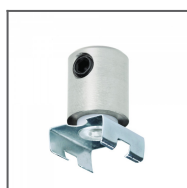

Mocownik PDS-STN
Ref: 24190

Mocownik PL-PDM
Ref: 24041

Mocownik REG-PD-UV
Ref: 24270

Zawieszka DP-MOC
Ref: 00645

Zawieszka DP-MOC-ZO
Ref: 00646

Zawieszka DP-MOC-ZZ
Ref: 00647

Zawieszka DP-PDS-O
Ref: 00648

Zawieszka DP-ZO-PDS-O
Ref: 00650

Zawieszka DP-ZZ-PDS-O
Ref: 00655

Zestaw mocowań M14
Ref: 42612

Zestaw mocowań
M3
Ref: 42303

Zestaw mocowań
M4
Ref: 42301

Zestaw mocowań
M5
Ref: 42302

Zestaw mocowań
W10
Ref: 42608

Zestaw mocowań
W8
Ref: 42606