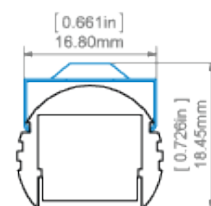

promienia może być bardziej lub mniej widoczne)

DOSTĘPNE DŁUGOŚCI

Nr Ref	wykończenie powierzchni	dostępne długości
B3777ANODA_1	Srebrny anodowany	1000 mm
B3777ANODA_2	Srebrny anodowany	2000 mm
B3777ANODA_3	Srebrny anodowany	3000 mm

RYSUNEK TECHNICZNY