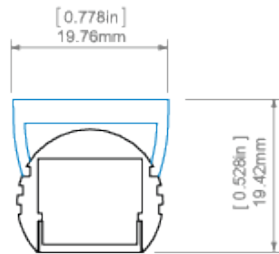

PDS-O profile and PL-PDM mounting bracket
profil PDS-O z mocownikiem PL-PDM