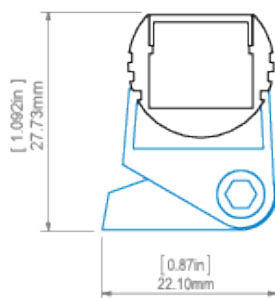

Gięcie profilu z osłonami HS, LIGER, KA.

Promień minimalny wewnętrzny	Promień minimalny zewnętrzny
200 mm	400 mm

- promień minimalny- promień gięcia, którego przekroczenie powoduje zniszczenie (odkształcenie, załamanie) profilu lub profil nie współpracuje z akcesoriami, osłonami, zaślepkami itp.
- promień wewnętrzny- dotyczy profilu wygiętego tak, że osłonka znajduje się wewnątrz łuku
- promień zewnętrzny - dotyczy profilu wygiętego tak, że osłonka znajduje się z zewnątrz łuku
- krzywe nieregularne są możliwe do wykonania po konsultacji i indywidualnej wycenie
- przy wyginaniu profili anodowanych należy liczyć się z pękaniem powłoki anodowej (co w zależności od

RYSUNEK TECHNICZNY

PDS-O profile and PDS-STN mounting bracket
profil PDS-O z mocownikiem PDS-STN

PDS-O profile and PL-PDM mounting bracket
profil PDS-O z mocownikiem PL-PDM

PDS-O profile and REG-PD-UV mounting bracket
profil PDS-O z mocownikiem REG-PD-UV