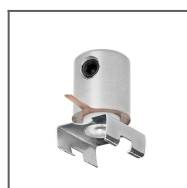

Mocownik PDS-STN
Ref: 24190

Mocownik PL-PDM
Ref: 24041

Mocownik REG-PD-UV
Ref: 24270

Zawieszka DP-MOC
Ref: 00645

Zawieszka DP-MOC-ZO
Ref: 00646

Zawieszka DP-MOC-ZZ
Ref: 00647

Zawieszka DP-PDS-O
Ref: 00648

Zawieszka DP-ZO-PDS-O
Ref: 00650

Zawieszka DP-ZZ-PDS-O
Ref: 00655

Zestaw mocowań M14
Ref: 42612

Zestaw mocowań
M3
Ref: 42303

Zestaw mocowań
M4
Ref: 42301

Zestaw mocowań
M5
Ref: 42302

Zestaw mocowań
W10
Ref: 42608

Zestaw mocowań
W8
Ref: 42606