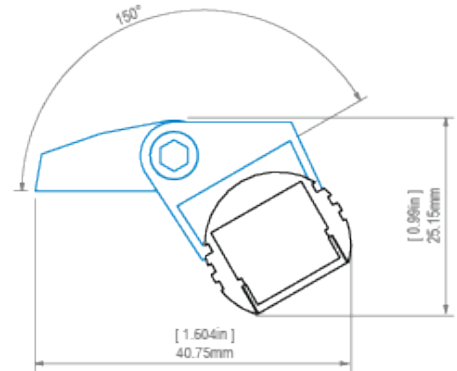

PDS-O profile and PDS-STN mounting bracket
profil PDS-O z mocownikiem PDS-STN

PDS-O profile and REG-PD-UV mounting bracket
profil PDS-O z mocownikiem REG-PD-UV