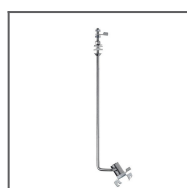

Zestaw mocowań M14
Ref: 42612