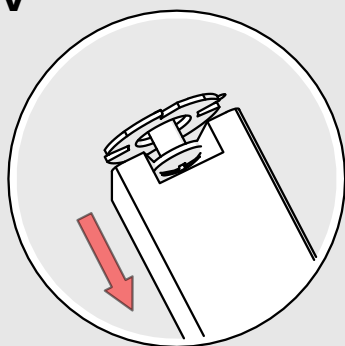

## Zawieszka W-KG-Z

1x

Zawieszka W-KG-Z (ref. 42552)

**WAŻNE:** Instrukcja nie pokazuje wszystkich możliwości montażu. Dodatkowe akcesoria powiązane z produktem wraz z instrukcjami montażu dostępne są na stronie [www.KlusDesign.pl](http://www.KlusDesign.pl). Rysunki profili i akcesoriów w instrukcji są uproszczone i tylko w przybliżeniu oddają rzeczywiste kształty.

I

12/24 V

II

**III**

**IV**

**V**

**VI**

**VII**

**VIII**

**IX**

**X**

**XI**