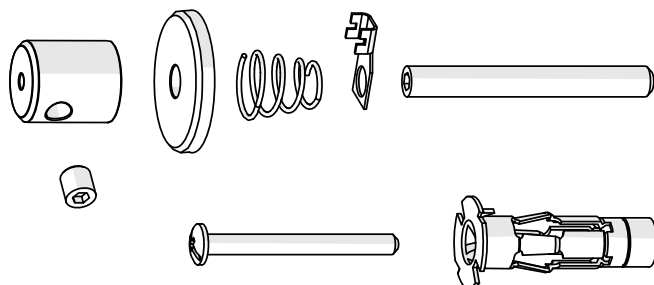

## Zawieszka W-KG-Z

1x

Zawieszka W-KG-Z (ref. 42552)

**WAŻNE:** Instrukcja nie pokazuje wszystkich możliwości montażu. Dodatkowe akcesoria powiązane z produktem wraz z instrukcjami montażu dostępne są na stronie [www.KlusDesign.pl](http://www.KlusDesign.pl). Rysunki profili i akcesoriów w instrukcji są uproszczone i tylko w przybliżeniu oddają rzeczywiste kształty.

I

12/24 V

II

**III**

**IV**

**V**

**VI**

**VII**