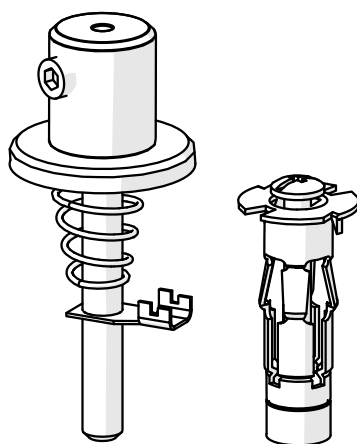

## Zawieszka W-KG-Z

1x

Zawieszka W-KG-Z (ref. 42552)

**WAŻNE:** Instrukcja nie pokazuje wszystkich możliwości montażu. Dodatkowe akcesoria powiązane z produktem wraz z instrukcjami montażu dostępne są na stronie [www.KlusDesign.pl](http://www.KlusDesign.pl). Rysunki profili i akcesoriów w instrukcji są uproszczone i tylko w przybliżeniu oddają rzeczywiste kształty.

I

12/24 V

II

**III**

**IV**

**V**

**VI**

**VII**