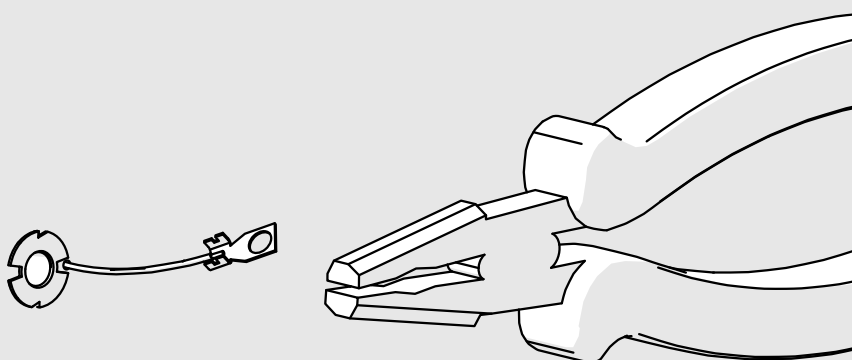

## Zawieszka W-KG-Z

1x

Zawieszka W-KG-Z (ref. 42552)

**WAŻNE:** Instrukcja nie pokazuje wszystkich możliwości montażu. Dodatkowe akcesoria powiązane z produktem wraz z instrukcjami montażu dostępne są na stronie [www.KlusDesign.pl](http://www.KlusDesign.pl). Rysunki profili i akcesoriów w instrukcji są uproszczone i tylko w przybliżeniu oddają rzeczywiste kształty.

I

12/24 V

II

**III**

**IV**

**V**

**VI**

**VII**

**VIII**

**IX**

**X**

**XI**