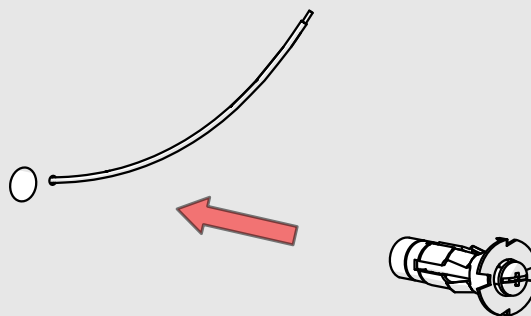

## Zawieszka W-KG-Z

1x

Zawieszka W-KG-Z (ref. 42552)

**WAŻNE:** Instrukcja nie pokazuje wszystkich możliwości montażu. Dodatkowe akcesoria powiązane z produktem wraz z instrukcjami montażu dostępne są na stronie [www.KlusDesign.pl](http://www.KlusDesign.pl). Rysunki profili i akcesoriów w instrukcji są uproszczone i tylko w przybliżeniu oddają rzeczywiste kształty.

I

12/24 V

II

**III**

**IV**

**V**

**VI**

**VII**

**VIII**

**IX**

**X**

**XI**