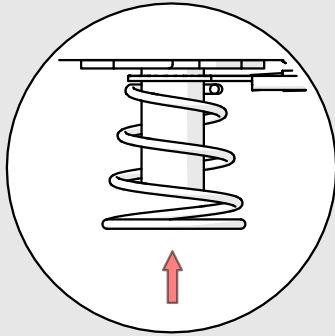

## Zawieszka W-KG-Z

1x

Zawieszka W-KG-Z (ref. 42552)

**WAŻNE:** Instrukcja nie pokazuje wszystkich możliwości montażu. Dodatkowe akcesoria powiązane z produktem wraz z instrukcjami montażu dostępne są na stronie [www.KlusDesign.pl](http://www.KlusDesign.pl). Rysunki profili i akcesoriów w instrukcji są uproszczone i tylko w przybliżeniu oddają rzeczywiste kształty.

I

12/24 V

II

**III**

**IV**

**V**

**VI**

**VII**

**VIII**

**IX**

**X**

**XI**