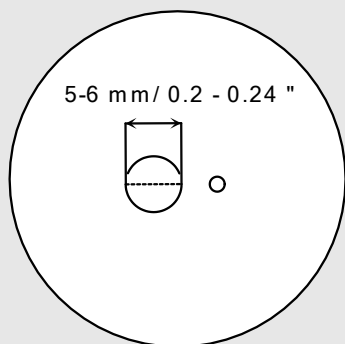

## Zawieszka W-KG-Z

1x

Zawieszka W-KG-Z (ref. 42552)

**WAŻNE:** Instrukcja nie pokazuje wszystkich możliwości montażu. Dodatkowe akcesoria powiązane z produktem wraz z instrukcjami montażu dostępne są na stronie [www.KlusDesign.pl](http://www.KlusDesign.pl). Rysunki profili i akcesoriów w instrukcji są uproszczone i tylko w przybliżeniu oddają rzeczywiste kształty.

I

12/24 V

II

**III**

**IV**

**V**

**VI**

**VII**