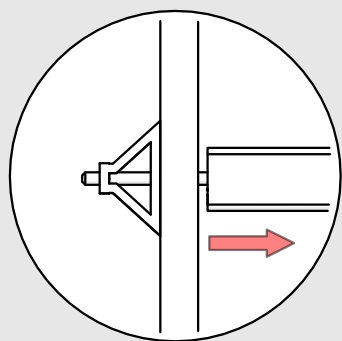

## Zawieszka W-KG-Z

1x

Zawieszka W-KG-Z (ref. 42552)

**WAŻNE:** Instrukcja nie pokazuje wszystkich możliwości montażu. Dodatkowe akcesoria powiązane z produktem wraz z instrukcjami montażu dostępne są na stronie [www.KlusDesign.pl](http://www.KlusDesign.pl). Rysunki profili i akcesoriów w instrukcji są uproszczone i tylko w przybliżeniu oddają rzeczywiste kształty.

I

12/24 V

II

**III**

**IV**

**V**

**VI**

**VII**

**VIII**

**IX**

**X**

**XI**