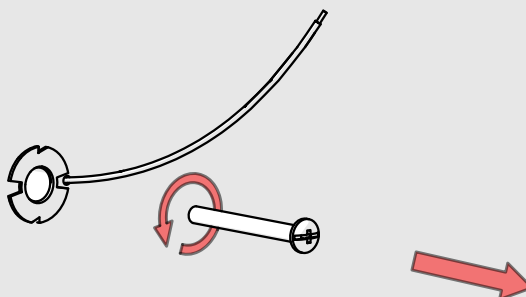

## Zawieszka W-KG-Z

1x

Zawieszka W-KG-Z (ref. 42552)

**WAŻNE:** Instrukcja nie pokazuje wszystkich możliwości montażu. Dodatkowe akcesoria powiązane z produktem wraz z instrukcjami montażu dostępne są na stronie [www.KlusDesign.pl](http://www.KlusDesign.pl). Rysunki profili i akcesoriów w instrukcji są uproszczone i tylko w przybliżeniu oddają rzeczywiste kształty.

I

12/24 V

II

**III**

**IV**

**V**

**VI**

**VII**

**VIII**

**IX**

**X**

**XI**