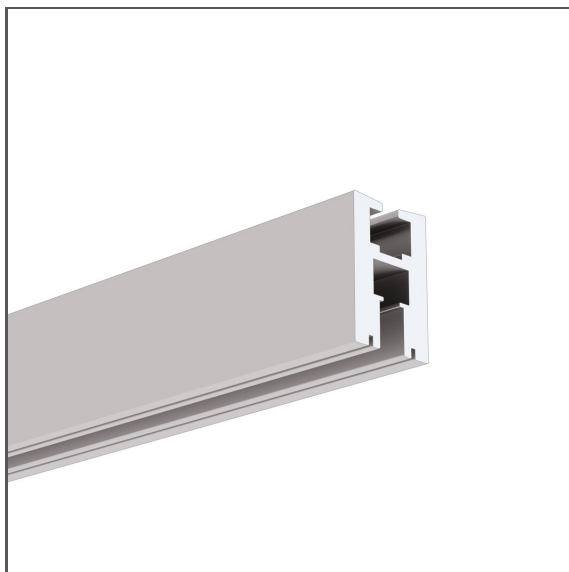

# Profil EX-ALU

Nr ref A18043

Ref. arch 18043

- Podświetlenie i zamocowanie dla przezroczystych paneli o grubości 6 mm - 0.24"
- Duża odporność mechaniczna

## PRZEZNACZENIE PRODUKTU

- montaż do powierzchni i dekoracyjne podświetlanie przezroczystych szyldów i paneli

## SPECYFIKACJA TECHNICZNA

Materiał	aluminium
Kolor	■ srebrny anodowany
Możliwe IP oprawy	20
Możliwe kształty oprawy	prostokątny
Przekrój profilu	prostokątny
Szerokość	21.5 mm
Wysokość	34.4 mm
Szerokość klejenia LED A	11 mm
Liczba pasków LED A (szerokość 8 mm)	1
Typ budynku	Obiekt komercyjny, Obiekt handlowy, Obiekt kulturalny/rozrywkowy, Obiekt mieszkaniowy
Przestrzeń	reklama / POS, witryny i wystawy, kuchnia, meble
Wyprowadzenie przewodu od spodu	tak