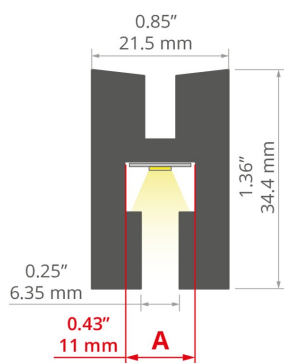

## INFORMACJE DODATKOWE

- przy profilu przymocowanym pionowo, panel nie może odstawać od ściany na więcej niż 51 cm. Jego wymiar pionowy nie może być krótszy niż 60% wymiaru poziomego
- przy profilu przymocowanym poziomo, panel nie może odstawać od sufitu na więcej niż 51 cm
- standardowe długości profili oraz osłon KLUŚ: 1000 mm (tolerancja  $\pm 1,5$  mm) oraz 2005 mm / 3010 mm (tolerancja +5 mm); dla wybranych osłon 6050 mm, 10050 mm (tolerancja +5 mm)
- wybierając inną długość profili / osłon niż dostępna w standardzie należy dodatkowo wybrać usługę cięcia w firmie KLUŚ

## SPECYFIKACJA TECHNICZNA

Materiał	aluminium
Kolor	■ srebrny anodowany
Możliwe IP oprawy	20
Możliwe kształty oprawy	prostokątny
Przekrój profilu	prostokątny
Szerokość	21.5 mm
Wysokość	34.4 mm
Szerokość klejenia LED A	11 mm
Liczba pasków LED A (szerokość 8 mm)	1
Typ budynku	Obiekt komercyjny, Obiekt handlowy, Obiekt kulturalny/rozrywkowy, Obiekt mieszkaniowy
Przestrzeń	reklama / POS, witryny i wystawy, kuchnia, meble
Wyprowadzenie przewodu od spodu	tak