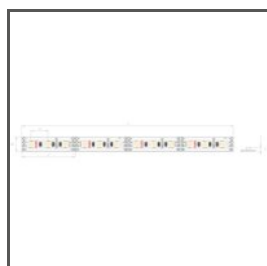

K-1275-RGB-12V

K-RGB-1275-12

Ref. arch K-1275-RGB-12V