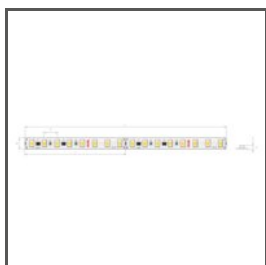

POWIĄZANE AKCESORIA > LED > WYSOKA SKUTECZNOŚĆ ŚWIETLNA

K-HE-0480-HD-24V

K-HEHD-0480-24

Ref. arch K-HE-0480-HD-24V