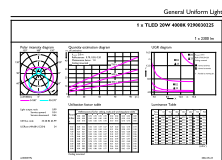

Rysunki techniczne

CorePro LEDtube 1500mm 20W 840 T8

Product	D1	D2	A1	A2	A3
CorePro LEDtube 1500mm 20W 840 T8	25,7 mm	28 mm	1500 mm	1507,1 mm	1514,2 mm

Dane fotometryczne

Light Distribution Diagram

General uniform lighting

CorePro LEDtube EM/Mains

Dane fotometryczne

Light Distribution Diagram

Spectral Power Distribution Colour

Okres eksploatacji

Life Expectancy Diagram

LifetimeVsTc

FailureRate