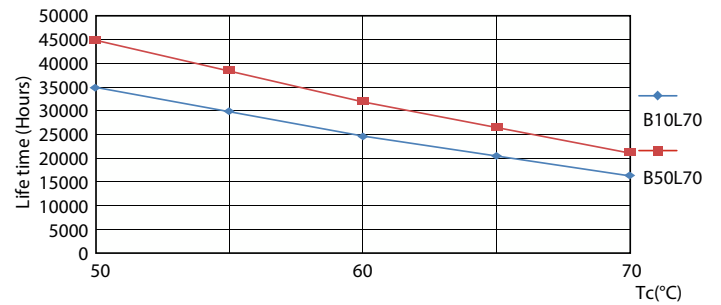

CorePro LEDtube EM/Mains

Dane fotometryczne

Light Distribution Diagram

Spectral Power Distribution Colour

Okres eksploatacji

Life Expectancy Diagram

LifetimeVsTc

FailureRate