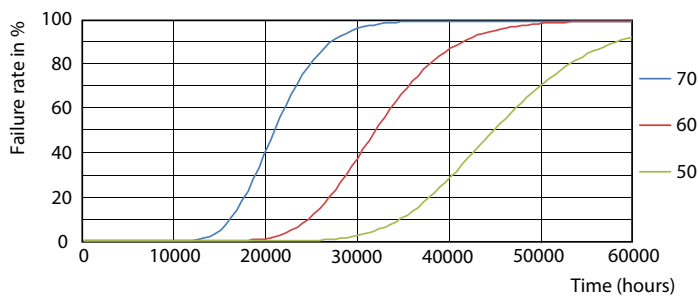

CorePro LEDtube EM/Mains

Dane fotometryczne

Light Distribution Diagram

Spectral Power Distribution Colour

Okres eksploatacji

Life Expectancy Diagram

LifetimeVsTc

FailureRate