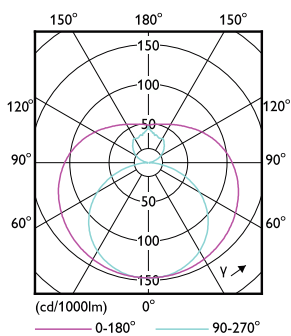

Rysunki techniczne

CorePro LEDtube 1500mm 20W 840 T8

Product	D1	D2	A1	A2	A3
CorePro LEDtube 1500mm 20W 840 T8	25,7 mm	28 mm	1500 mm	1507,1 mm	1514,2 mm

Dane fotometryczne

Light Distribution Diagram

General uniform lighting