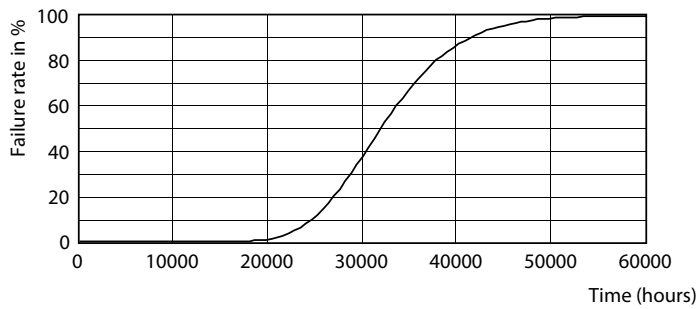

CorePro LEDtube EM/Mains

Dane fotometryczne

Light Distribution Diagram

Spectral Power Distribution Colour

Okres eksploatacji

Life Expectancy Diagram

LifetimeVsTc

FailureRate