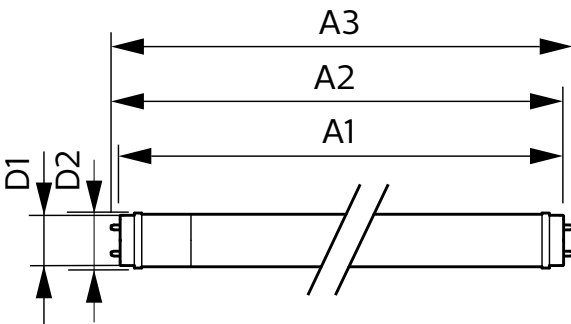

CorePro LEDtube EM/Mains

Sterowanie i Ściemnianie

Ściemnialna	brak
-------------	------

Mechanika i korpus

Wykończenie żarówki	Matowy
Materiał żarówki	szyba
Długość produktu	1500 mm
Kształt bańki	Rurka, dwutrzonkowa

Rysunki techniczne

CorePro LEDtube 1500mm 20W 840 T8

Product	D1	D2	A1	A2	A3
CorePro LEDtube 1500mm 20W 840 T8	25,7 mm	28 mm	1500 mm	1507,1 mm	1514,2 mm

Dane fotometryczne

Light Distribution Diagram

General uniform lighting