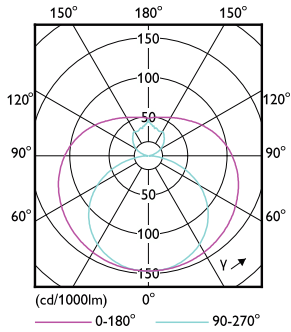

Rysunki techniczne

CorePro LEDtube 1500mm 20W 840 T8

Product	D1	D2	A1	A2	A3
CorePro LEDtube 1500mm 20W 840 T8	25,7 mm	28 mm	1500 mm	1507,1 mm	1514,2 mm

Dane fotometryczne

Light Distribution Diagram

General uniform lighting

CorePro LEDtube EM/Mains

Dane fotometryczne

Light Distribution Diagram

Spectral Power Distribution Colour

Okres eksploatacji

Life Expectancy Diagram

LifetimeVsTc

FailureRate