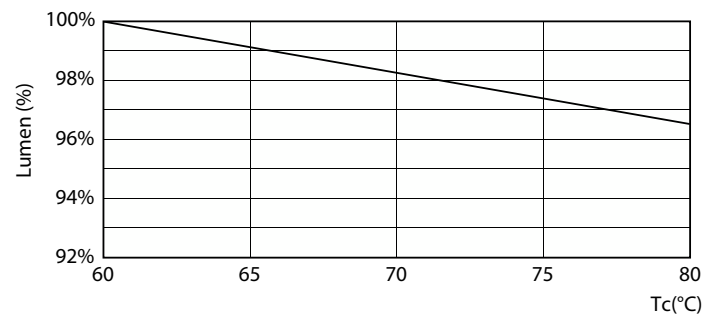

CorePro LEDtube EM/Mains

Dane fotometryczne

Light Distribution Diagram

Spectral Power Distribution Colour

Okres eksploatacji

Life Expectancy Diagram

LifetimeVsTc

FailureRate