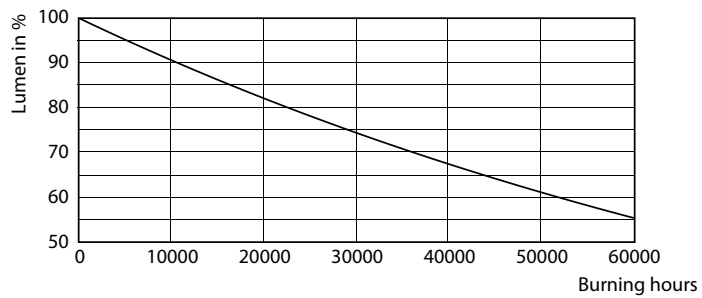

CorePro LEDtube EM/Mains

Okres eksploatacji

Lumen Maintenance Diagram