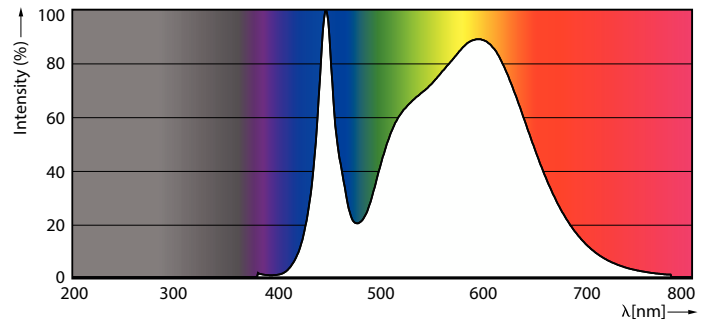

CorePro LEDtube EM/Mains

Dane fotometryczne

Light Distribution Diagram

Spectral Power Distribution Colour

Okres eksploatacji

Life Expectancy Diagram

LifetimeVsTc

FailureRate