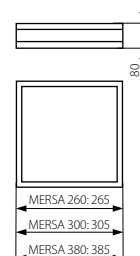

MERSA

MERSA 260-WE

Kanlux

Model	Code	Color	Power [W]
MERSA 260-WE	25670	wenge / wenge / венге	1x max 60
MERSA 260-W	25671	biały dąb / white oak / белый дуб	1x max 60
MERSA 260-W/M	25672	biały matowy / matte white / белый дуб	1x max 60
MERSA 300-WE	25673	wenge / wenge / венге	2x max 60
MERSA 300-W	25674	biały dąb / white oak / белый дуб	2x max 60
MERSA 300-W/M	25675	biały matowy / matte white / белый дуб	2x max 60
MERSA 380-WE	25676	wenge / wenge / венге	3x max 40
MERSA 380-W	25677	biały dąb / white oak / белый дуб	3x max 40
MERSA 380-W/M	25678	biały matowy / matte white / белый дуб	3x max 40

220-240V ~
50/60Hz

[mm]
3 x (1-2,5)

IP
20

ERC

CE

PL

obudowa: drewno / klosz: szkło satynowe

GB