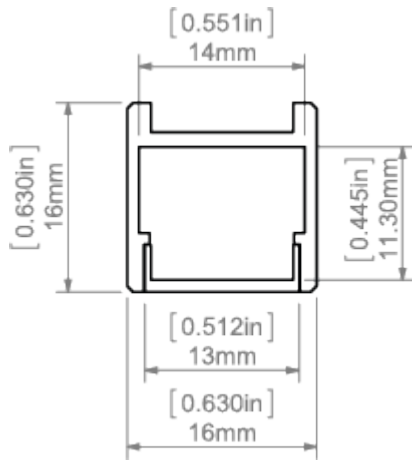

### Montaż

- za pomocą mocowników z tworzywa przykręconych do podłoża wkrętami

### Dodatkowe informacje

- możliwość wykonania oprawy liniowej o stopniu ochrony IP67, co oznacza oprawę pyłoszczelną i wodoszczelną
- może być wyposażony w osłonki (dyfuzory) przezroczyste i mleczne, w zaślepki z tworzywa w kolorze aluminium i metalizowane
- możliwość wykonania oprawy liniowej o stopniu ochrony IP67, co oznacza oprawę pyłoszczelną i wodoszczelną

## DOSTĘPNE DŁUGOŚCI

Nr Ref	wykończenie powierzchni	dostępne długości
B9204ANODA_1	Srebrny anodowany	1000 mm
B9204ANODA_2	Srebrny anodowany	2000 mm
B9204ANODA_3	Srebrny anodowany	3000 mm

RYSUNEK TECHNICZNY