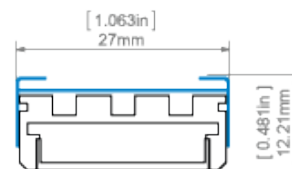

GIZA profile and AM-24 mounting bracket
profil GIZA z mocownikiem AM-24