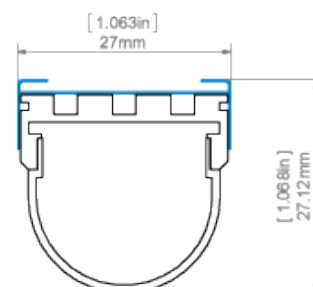

Gięcie profilu z osłonami LIGER-22, HS-22:

Promień minimalny wewnętrzny	Promień minimalny zewnętrzny
200 mm	200 mm

- promień minimalny- promień gięcia, którego przekroczenie powoduje zniszczenie (odkształcenie, załamanie) profilu lub profil nie współpracuje z akcesoriami, osłonami, zaślepkami itp.
- promień wewnętrzny- dotyczy profilu wygiętego tak, że osłonka znajduje się wewnątrz łuku
- promień zewnętrzny- dotyczy profilu wygiętego tak, że osłonka znajduje się z zewnątrz łuku
- krzywe nieregularne są możliwe do wykonania po konsultacji i indywidualnej wycenie

RYSUNEK TECHNICZNY

GIZA profile and AM-24 mounting bracket
profil GIZA z mocownikiem AM-24

GIZA profile with G-K cover and AM-24 mounting bracket
profil GIZA z osłoną G-K oraz mocownikiem AM-24

GIZA profile with G-L cover and AM-24 mounting bracket
profil GIZA z osłoną G-L oraz mocownikiem AM-24