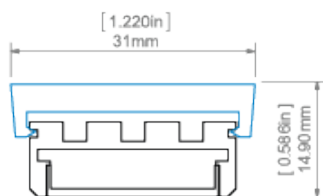

RYSUNEK TECHNICZNY

GIZA profile and AM-24 mounting bracket
profil GIZA z mocownikiem AM-24

GIZA profile with G-K cover and AM-24 mounting bracket
profil GIZA z osłoną G-K oraz mocownikiem AM-24

GIZA profile with G-L cover and AM-24 mounting bracket
profil GIZA z osłoną G-L oraz mocownikiem AM-24