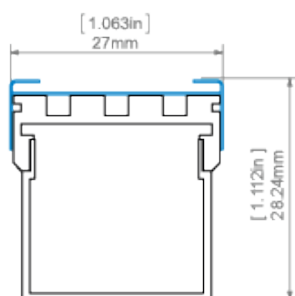

GIZA profile and AM-24 mounting bracket
profil GIZA z mocownikiem AM-24