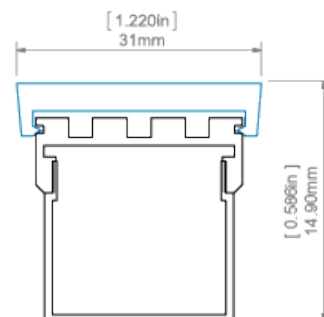

GIZA profile with G-L cover and AM-24 mounting bracket
profil GIZA z osłoną G-L oraz mocownikiem AM-24

GIZA profile with G-K cover and GIP mounting bracket
profil GIZA z osłoną G-K oraz mocownikiem GIP