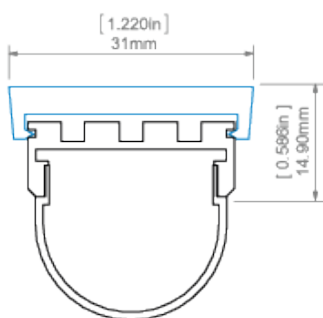

Gięcie profilu z osłonami LIGER-22, HS-22:

Promień minimalny wewnętrzny	Promień minimalny zewnętrzny
200 mm	200 mm

- promień minimalny- promień gięcia, którego przekroczenie powoduje zniszczenie (odkształcenie, załamanie) profilu lub profil nie współpracuje z akcesoriami, osłonami, zaślepkami itp.
- promień wewnętrzny- dotyczy profilu wygiętego tak, że osłonka znajduje się wewnątrz łuku
- promień zewnętrzny- dotyczy profilu wygiętego tak, że osłonka znajduje się z zewnątrz łuku
- krzywe nieregularne są możliwe do wykonania po konsultacji i indywidualnej wycenie

RYSUNEK TECHNICZNY

GIZA profile and AM-24 mounting bracket
profil GIZA z mocownikiem AM-24

GIZA profile with G-K cover and AM-24 mounting bracket
profil GIZA z osłoną G-K oraz mocownikiem AM-24

GIZA profile with G-L cover and AM-24 mounting bracket
profil GIZA z osłoną G-L oraz mocownikiem AM-24

GIZA profile and GIP mounting bracket
profil GIZA z mocownikiem GIP

GIZA profile with G-K cover and GIP mounting bracket
profil GIZA z osłoną G-K oraz mocownikiem GIP

GIZA profile with G-L cover and GIP mounting bracket
profil GIZA z osłoną G-L oraz mocownikiem GIP