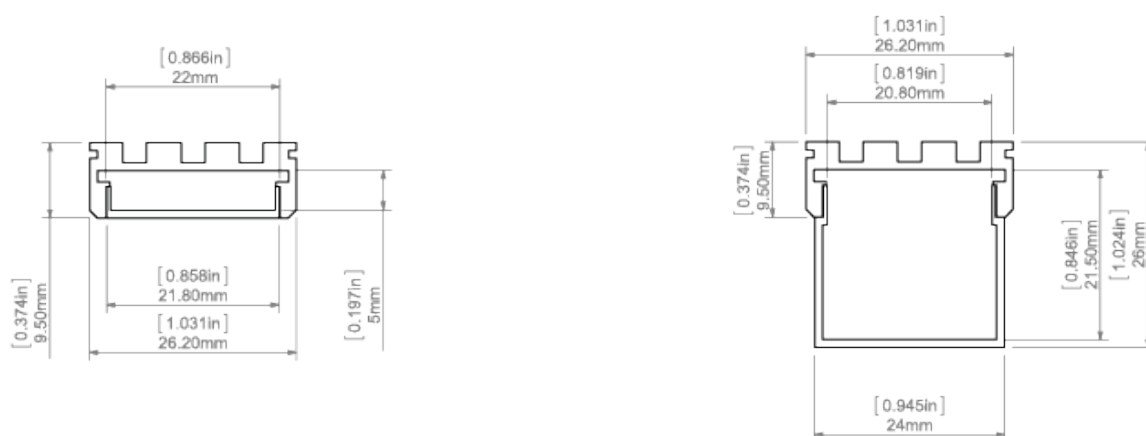

- przy wyginaniu profili anodowanych należy liczyć się z pękaniem powłoki anodowej (co w zależności od promienia może być bardziej lub mniej widoczne)

DOSTĘPNE DŁUGOŚCI

Nr Ref	wykończenie powierzchni	dostępne długości
B5556ANODA_1	Srebrny anodowany	1000 mm
B5556ANODA_2	Srebrny anodowany	2000 mm
B5556ANODA_3	Srebrny anodowany	3000 mm

RYSUNEK TECHNICZNY