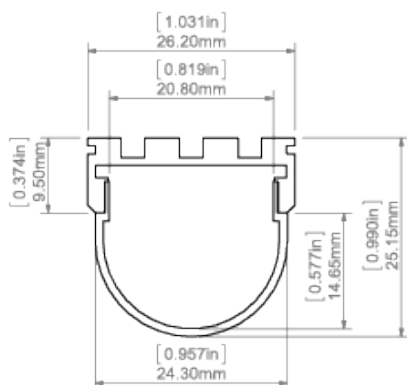

GIZA profile and AM-24 mounting bracket
profil GIZA z mocownikiem AM-24