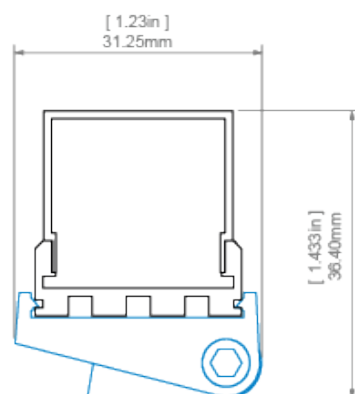

GIZA profile with G-K cover and REGIP-UV mounting bracket
profil GIZA z osłoną G-K oraz mocownikiem REGIP-UV