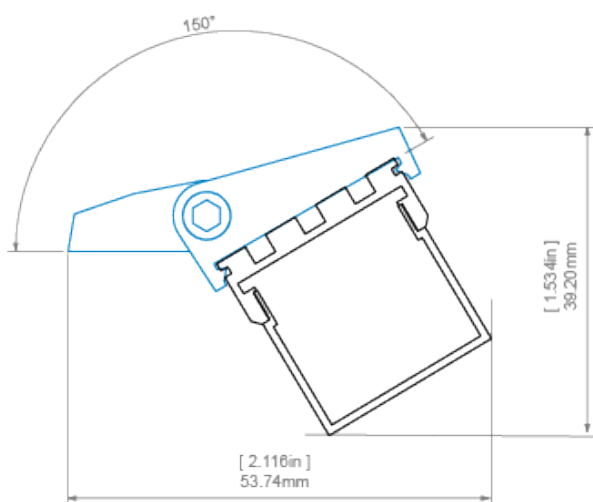

GIZA profile with G-K cover and REGIP-UV mounting bracket
profil GIZA z osłoną G-K oraz mocownikiem REGIP-UV